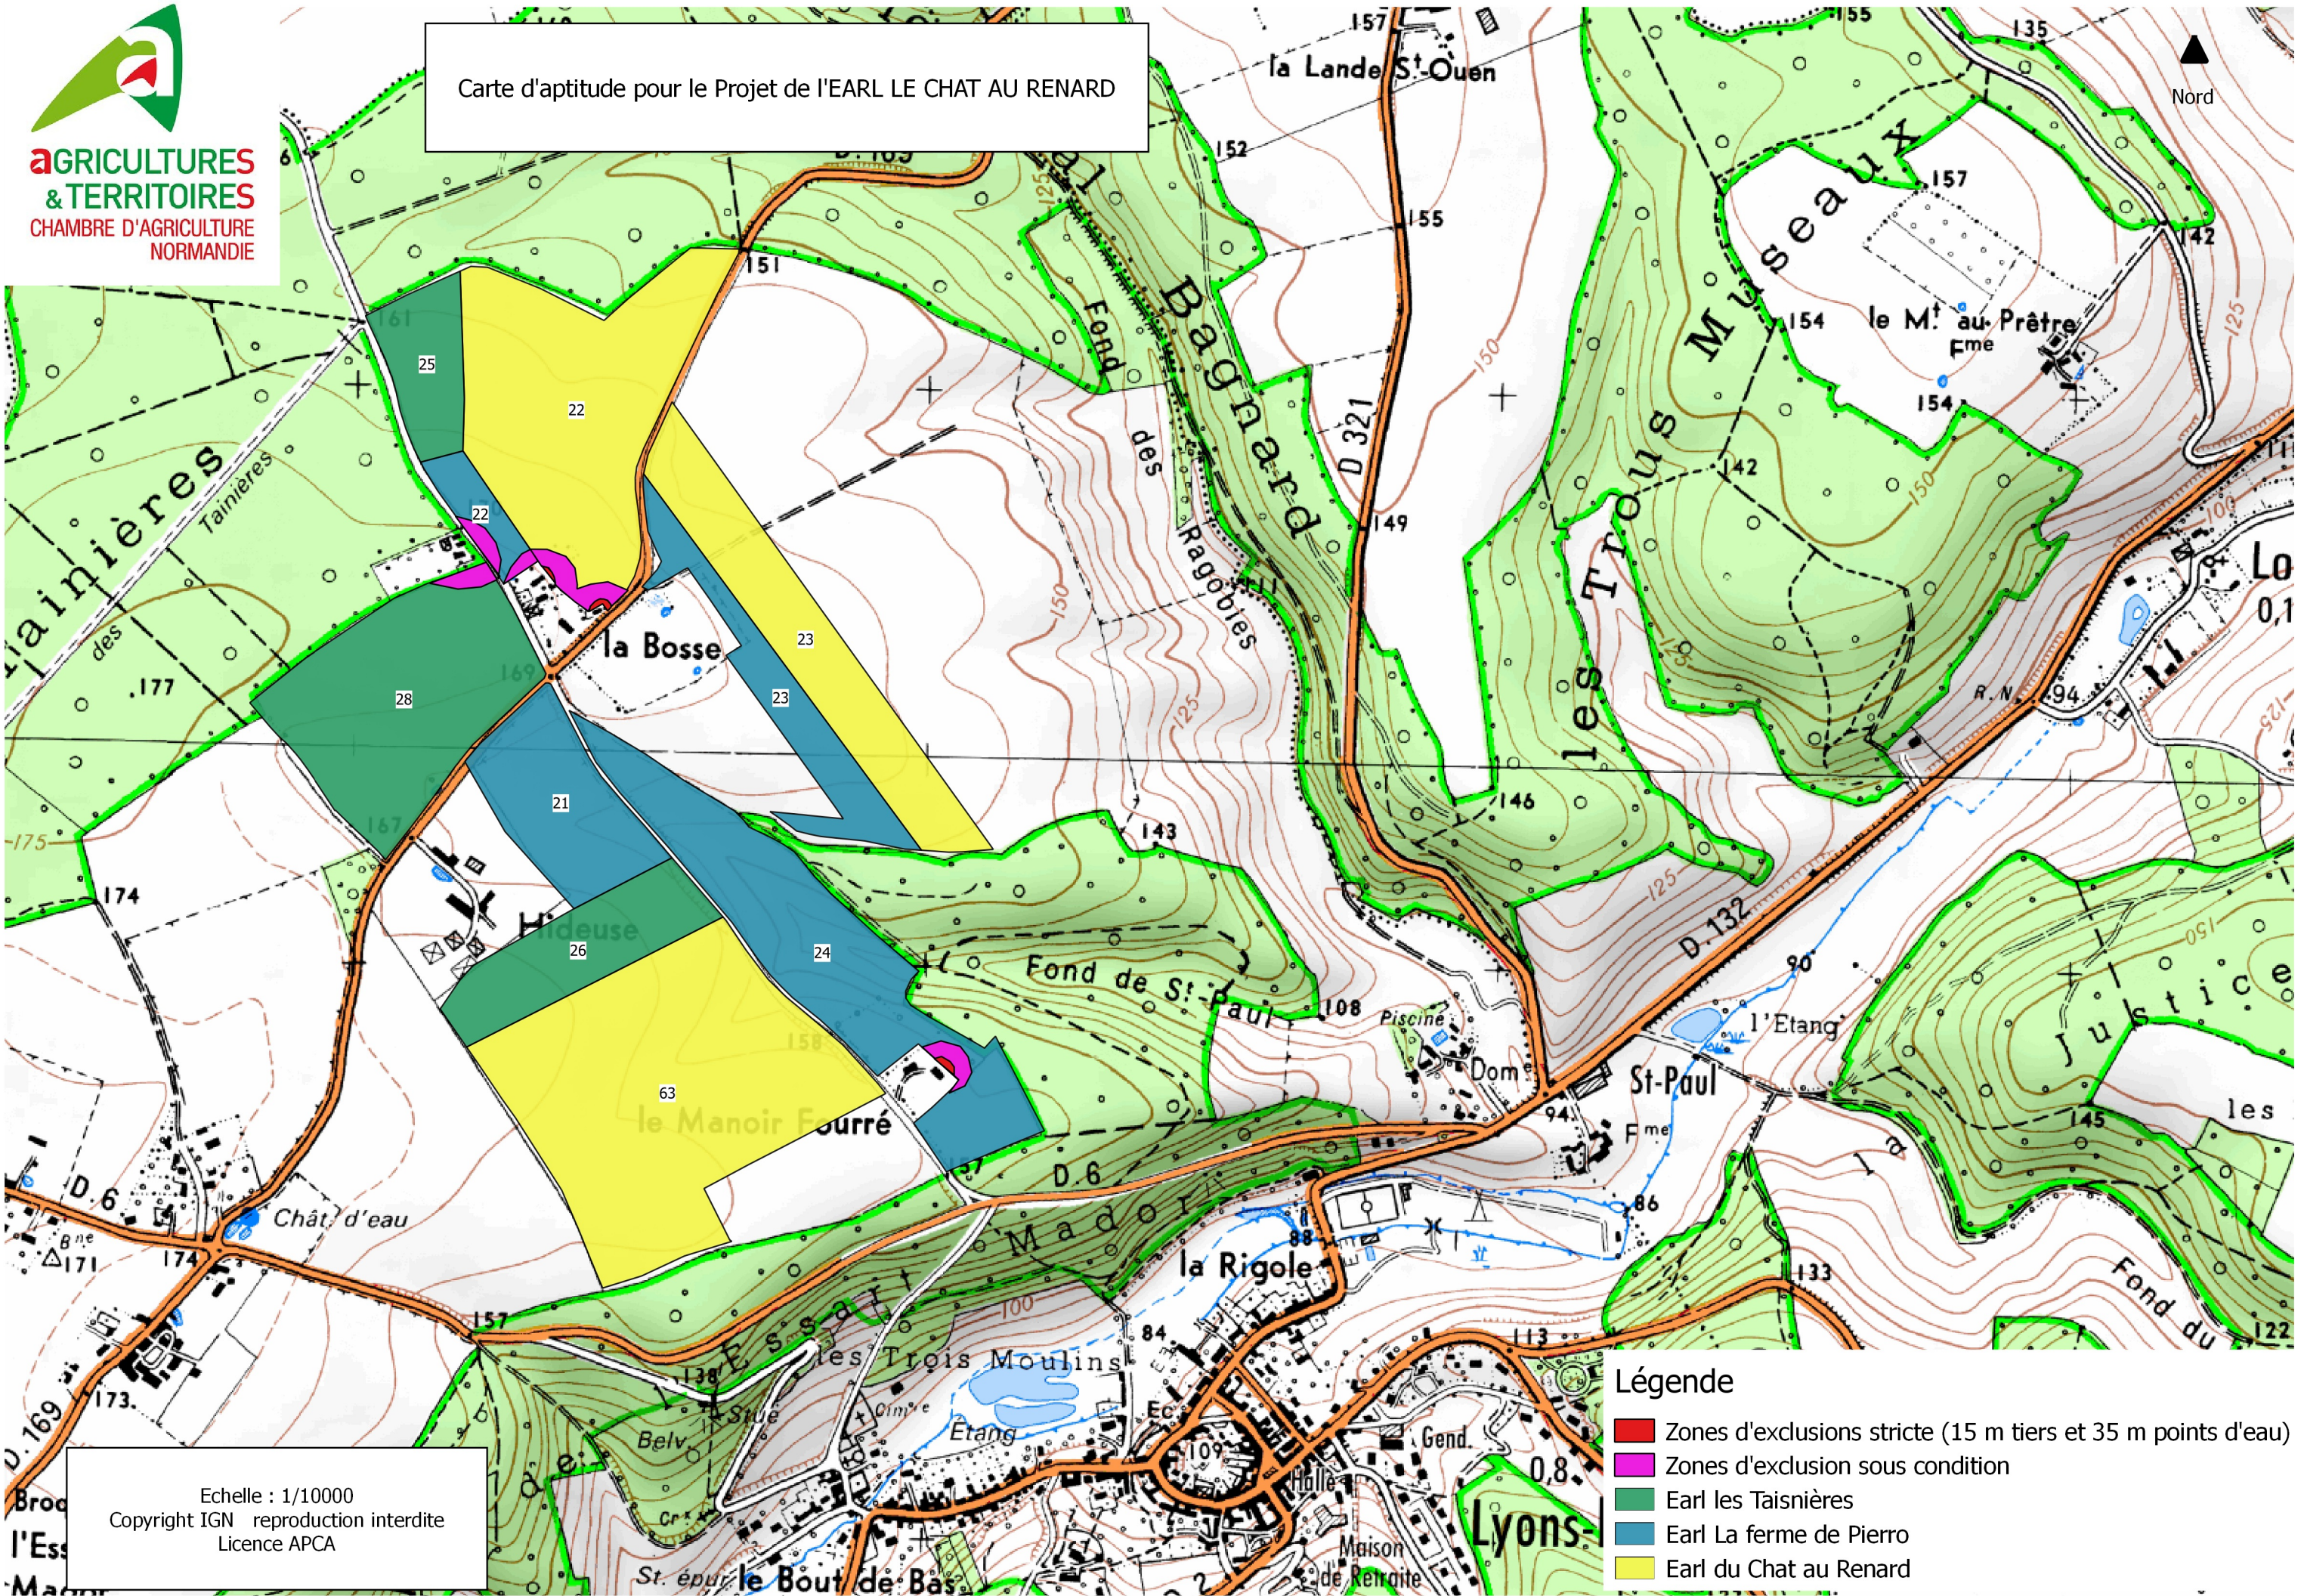

Carte d'aptitude pour le Projet de l'EARL LE CHAT AU RENARD

- Légende**
- Zones d'exclusions stricte (15 m tiers et 35 m points d'eau)
 - Zones d'exclusion sous condition
 - Earl les Taisnières
 - Earl La ferme de Pierro
 - Earl du Chat au Renard

Echelle : 1/10000
Copyright IGN reproduction interdite
Licence APCA

Carte d'aptitude pour le Projet de l'EARL LE CHAT AU RENARD

Légende

- Zones d'exclusions stricte (15 m tiers et 35 m points d'eau)
- Zones d'exclusion sous condition (50m des tiers)
- Earl les Taisnières
- Scea ferme de Pierro
- Earl du Chat au Renard

Echelle : 1/10000
Copyright IGN reproduction interdite
Licence APCA

Carte d'aptitude pour le Projet de l'EARL LE CHAT AU RENARD