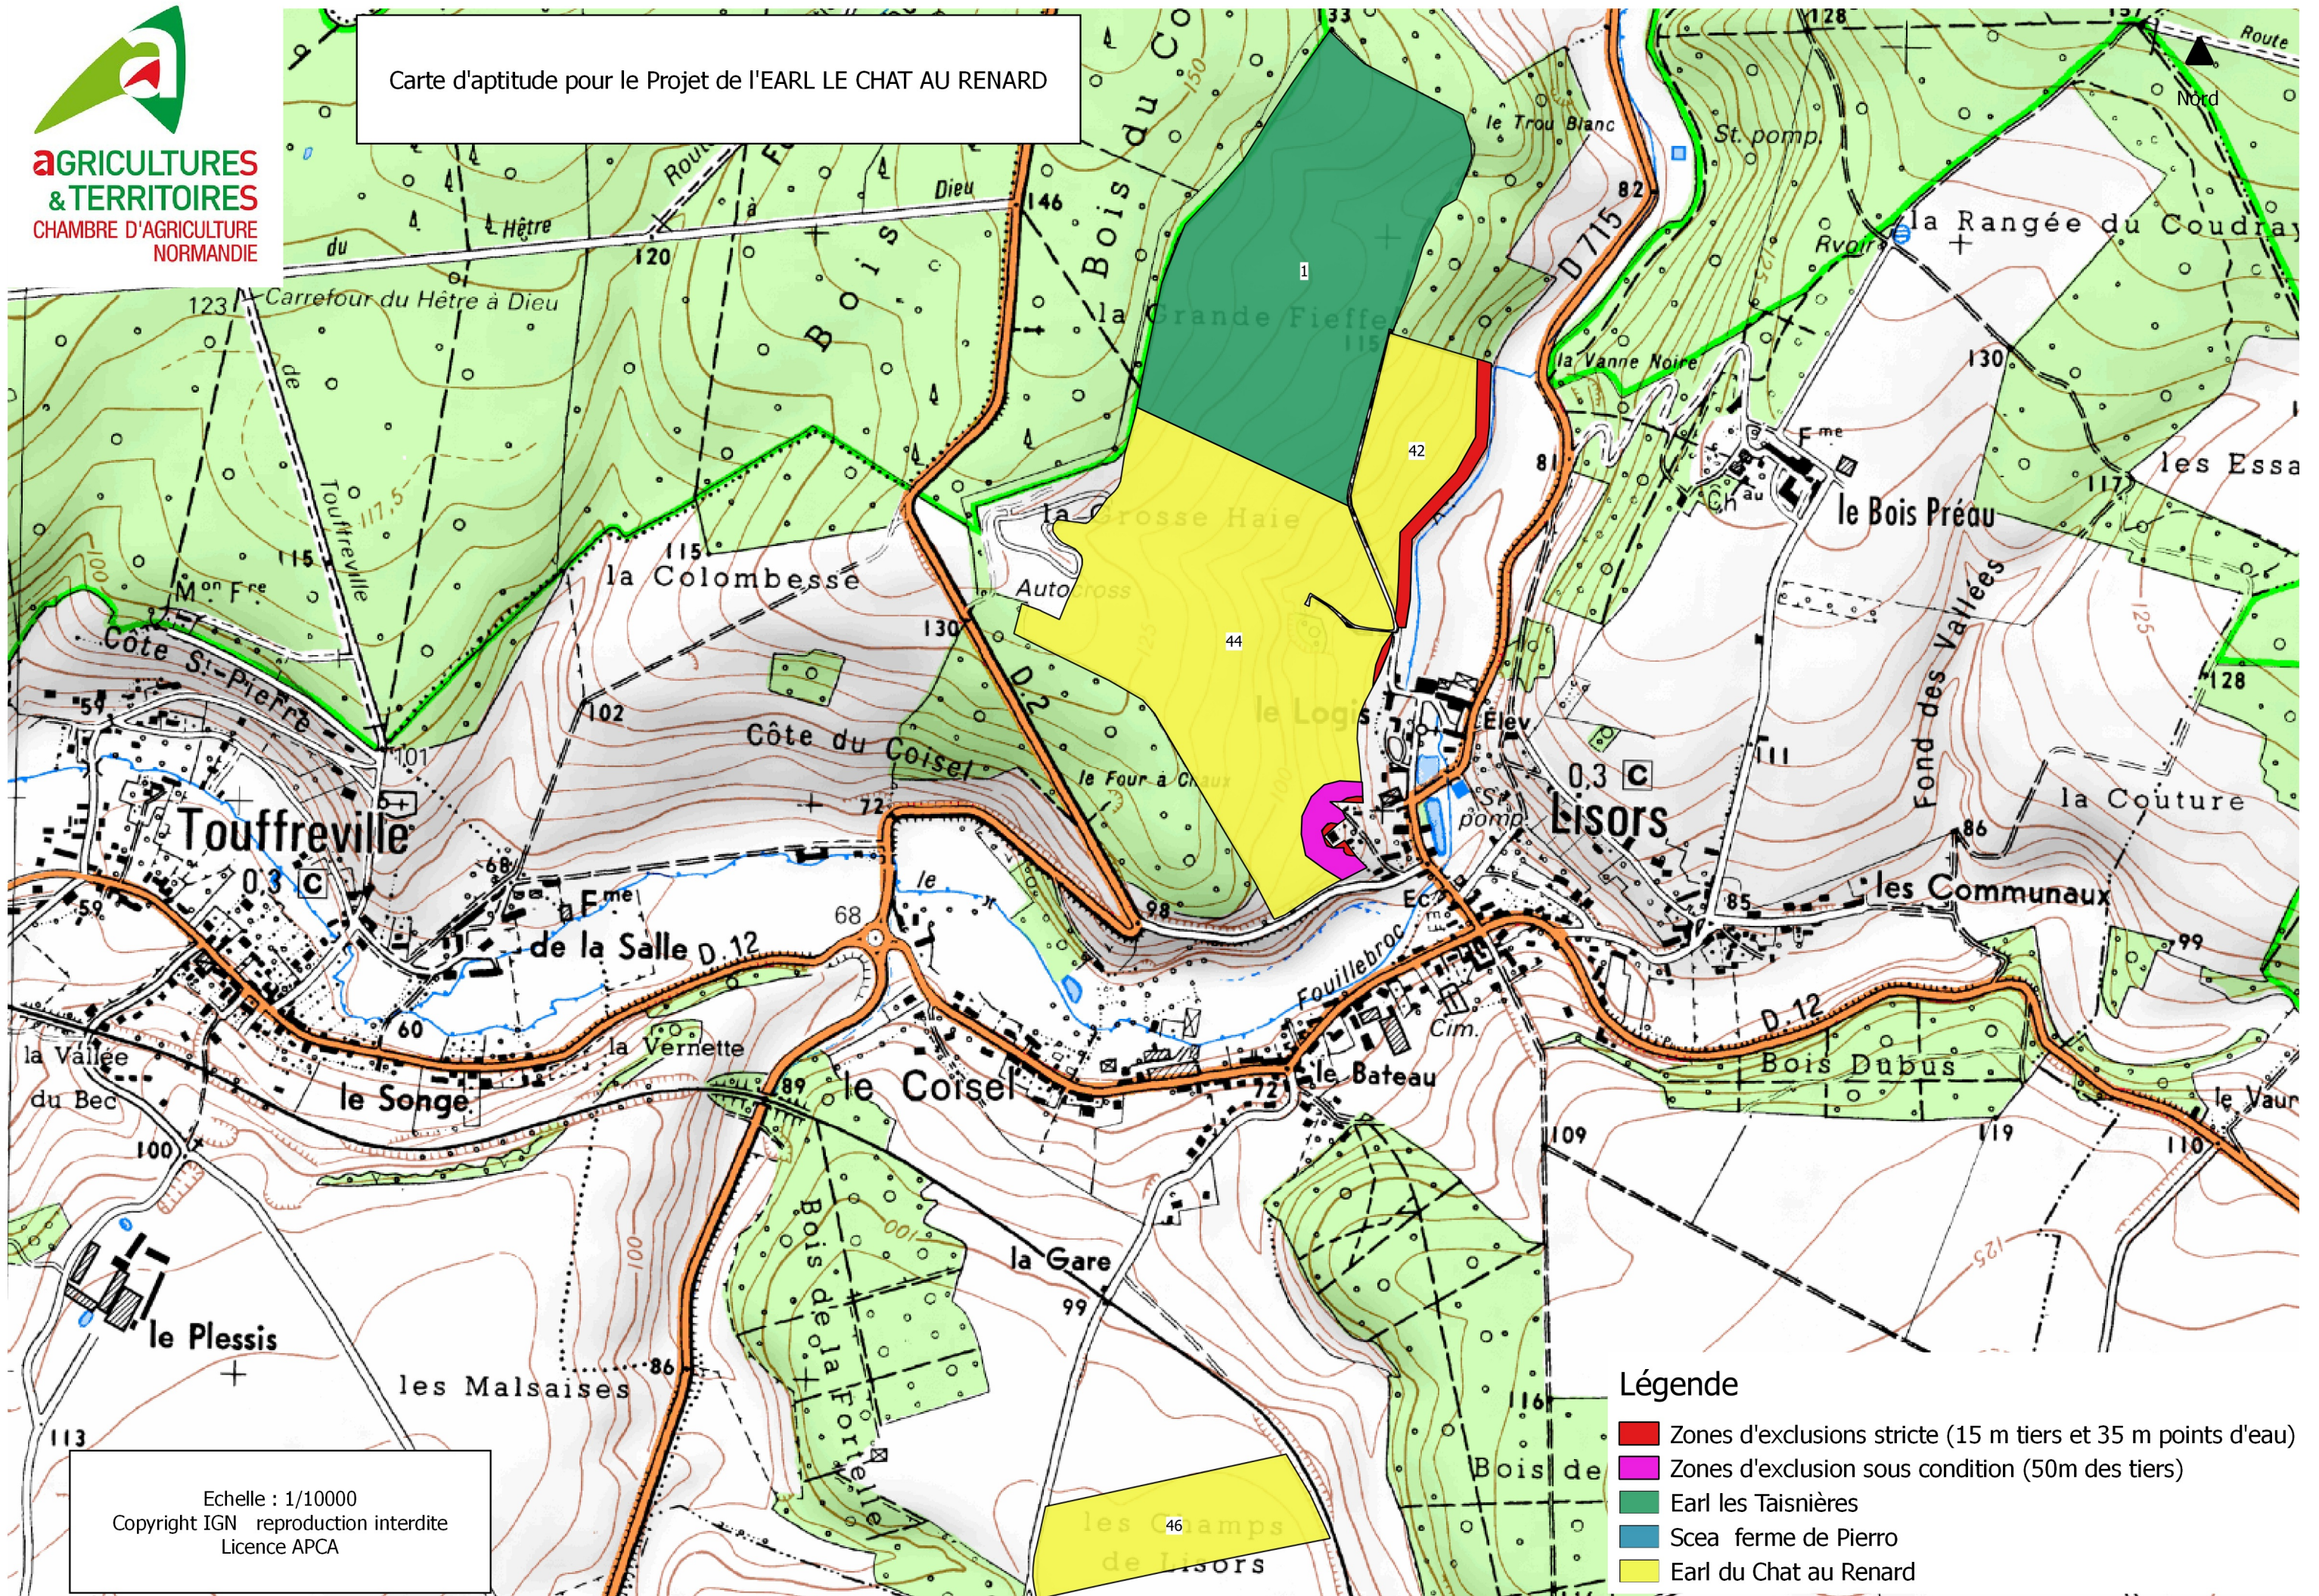

Carte d'aptitude pour le Projet de l'EARL LE CHAT AU RENARD

- Légende**
- Zones d'exclusions stricte (15 m tiers et 35 m points d'eau)
 - Zones d'exclusion sous condition
 - Earl les Taisnières
 - Earl La ferme de Pierro
 - Earl du Chat au Renard

Echelle : 1/10000
Copyright IGN reproduction interdite
Licence APCA

Carte d'aptitude pour le Projet de l'EARL LE CHAT AU RENARD

Légende

- Zones d'exclusions stricte (15 m tiers et 35 m points d'eau)
- Zones d'exclusion sous condition (50m des tiers)
- Earl les Taisnières
- Scea ferme de Pierro
- Earl du Chat au Renard

Echelle : 1/10000
Copyright IGN reproduction interdite
Licence APCA

Carte d'aptitude pour le Projet de l'EARL LE CHAT AU RENARD